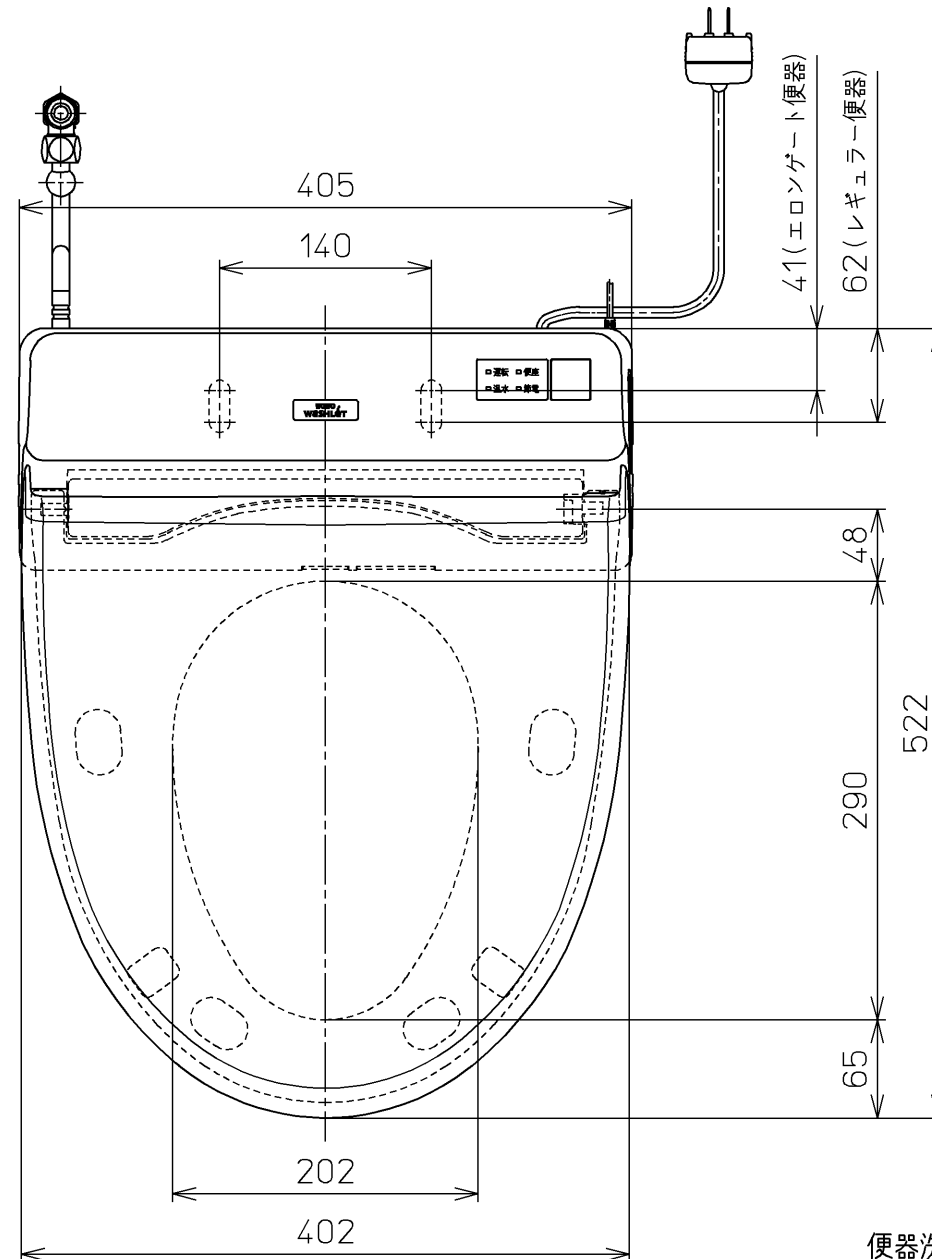

生産中止図番
2011/09

便器洗浄コード L=1500

<特注仕様>
1.色違い品

*定格: AC100V-321W 50/60Hz

TOTO		単位 mm	名称
製図 榎原	検図 田添 二村馨	日付 11-01-24	洗淨脱臭暖房便座
備考			品番 TCF6321EAFV9
			図番 TCF6321EAFV9_A0102