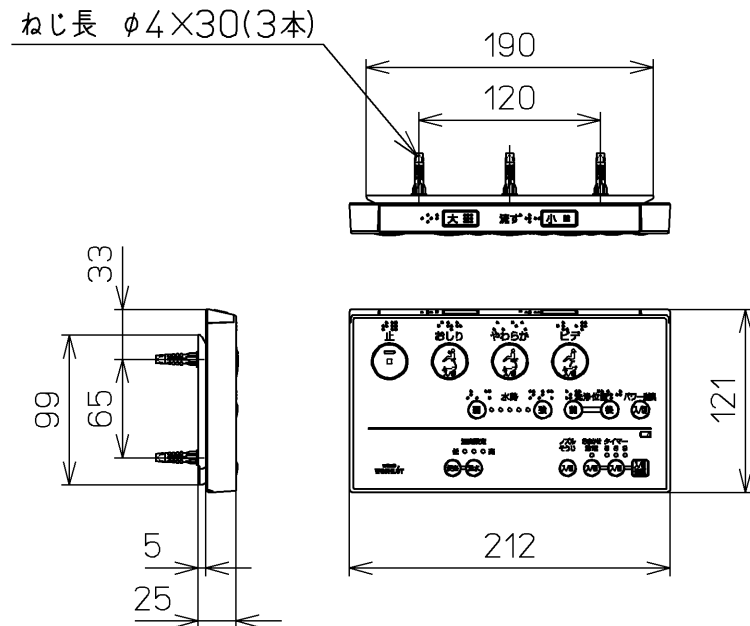

生産中止図番
2011/09

便器洗浄コード L=1500

<特注仕様>
1.色違い品

*定格: AC100V-321W 50/60Hz

TOTO		単位 mm	名称
製図 榎原	検図 田添 二村馨	日付 11-01-24	洗淨脱臭暖房便座
備考			品番 TCF6321EAFV9
			図番 TCF6321EAFV9_A0102