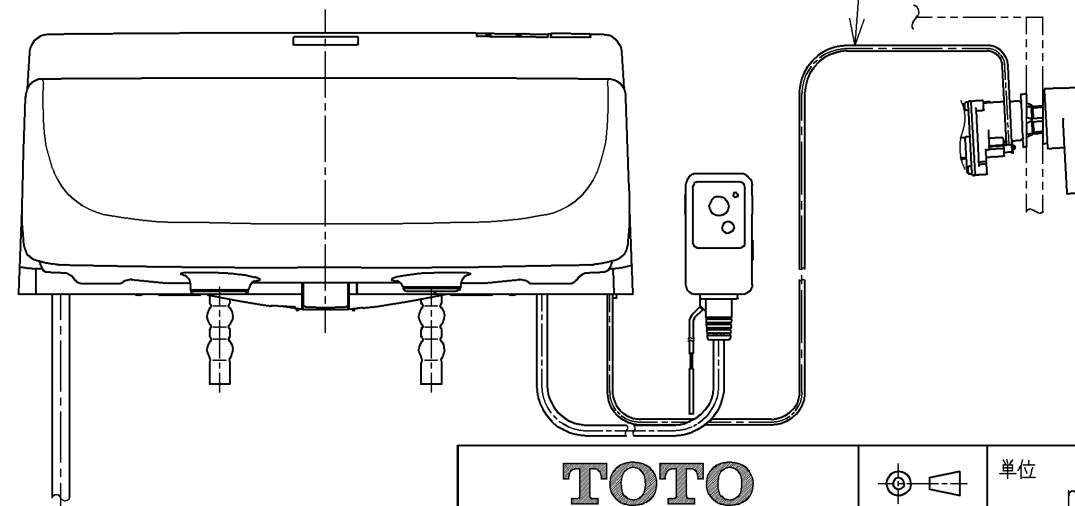

生産中止図番
2011/09

便器洗浄コード L=1500

<特注仕様>
1.色違い品

*定格: AC100V-321W 50/60Hz

TOTO		単位 mm	名称
製図 榎原	検図 田添 二村馨	日付 11-01-24	洗淨脱臭暖房便座
備考			品番 TCF6321EAFV9
			図番 TCF6321EAFV9_A0102