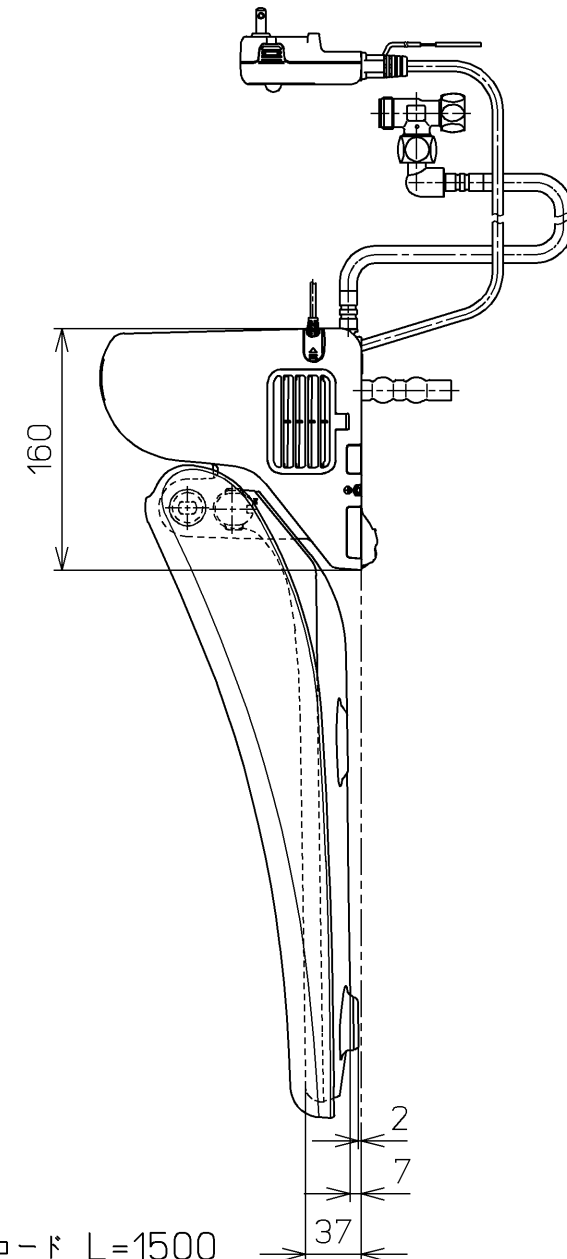

生産中止図番
2011/09

便器洗浄コード L=1500

<特注仕様>
1.色違い品

*定格: AC100V-321W 50/60Hz

TOTO		単位 mm	名称
製図 榎原	検図 田添 二村馨	日付 11-01-24	洗淨脱臭暖房便座
備考			品番 TCF6321EAFV9
			図番 TCF6321EAFV9_A0102