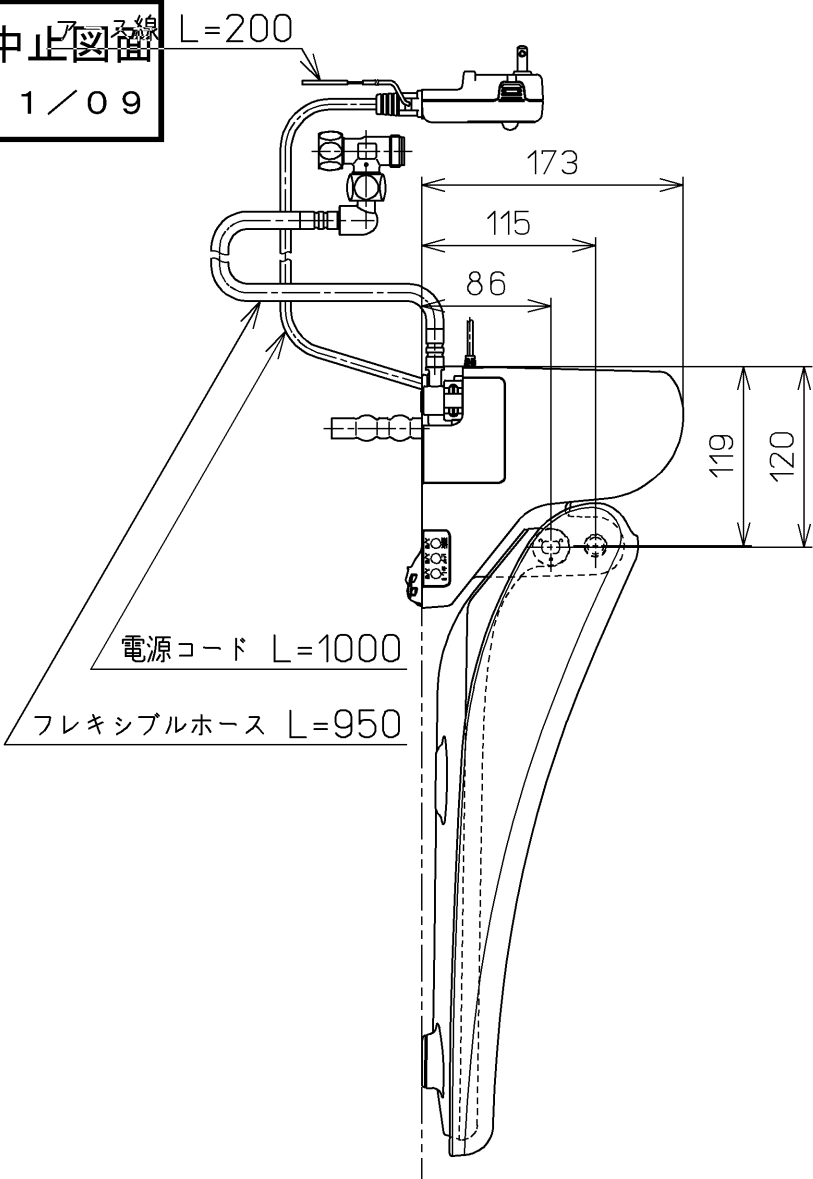

生産中止図番
2011/09

便器洗浄コード L=1500

<特注仕様>
1.色違い品

*定格: AC100V-321W 50/60Hz

TOTO		単位 mm	名称
製図 榎原	検図 田添 二村馨	日付 11-01-24	洗淨脱臭暖房便座
備考			品番 TCF6321EAFV9
			図番 TCF6321EAFV9_A0102